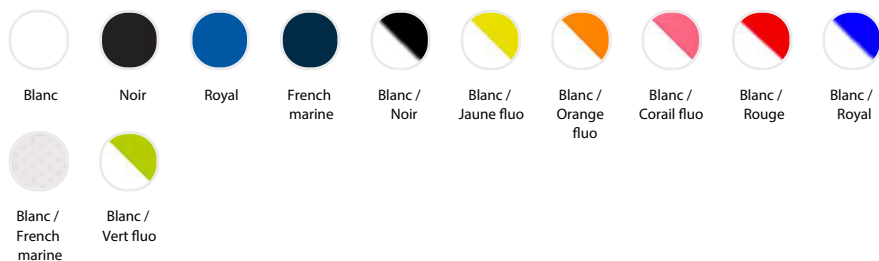

Casquette BUBBLE

Composition :

Panneau devant (mousse 5 mm) & visière (mousse 3 mm)
en 100% polyester
Filet en 100% polyester

Forme 5 panneaux
Languette de réglage en plastique

Entretien :

Engagements :

{ PETA-APPROVED
VEGAN }

Couleurs et tailles disponibles : UNISEXE

Couleurs et tailles disponibles : enfants